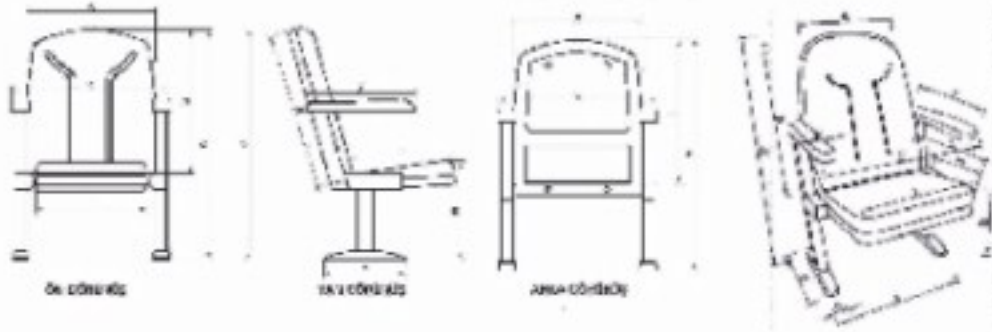

Kumaş Renkleri // Fabric Colours

Ahşap Renkleri // Wooden Colours

FerENZA 05 Plastik Açık Kollu Yazı Tablasız Konferans Koltuğu /  
Conference Chair With Open Plastic Arms and Without Writing Desk

- A: Sırt genişliği 48 cm
- B: Sırt yüksekliği 59 cm
- C: Koltuk kola genişlik 60 cm
- D: Fontan yerden yüksekliği 43 cm
- E: Metal ayak uzunluğu 31 cm
- F: Metal ayak genişliği 6 cm
- G: Yerden yükseklik 88 cm
- H: Font uzunluğu 43 cm
- I: Font genişliği 46 cm
- J: Kol üstü uzunluğu 42 cm
- K: Kol üstü genişliği 6 cm
- L: Sırttan oturağa mesafe (iç) 58 cm