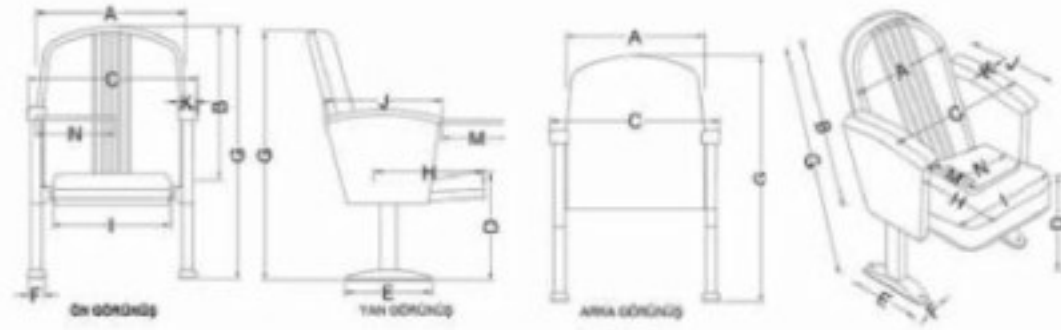

- A: Sırtlık genişliği 55 cm
- B: Set yüksekliği 60 cm
- C: Koltuk kolu yüksekliği 64 cm
- D: Frontun yere yüksekliği 45 cm
- E: Metal ayak uzunluğu 31 cm
- F: Metal ayak genişliği 6 cm
- G: Yerden Yükseklik 45 cm
- H: Front uzunluğu 44 cm
- I: Front genişliği 45 cm
- J: Kol üstü uzunluğu 41 cm
- K: Kol üstü genişliği 7 cm
- L: Sirttan oturacağı mesafesi 60 cm
- M: Tabla Genişliği 24 cm
- N: Tabla Uzunluğu 23 cm