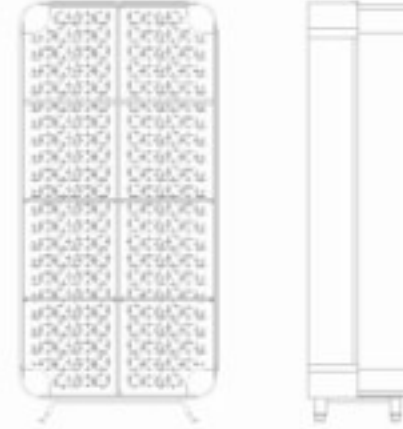

10 mm Plywood (0,70 mm HPL Laminate)
15x45x2 mm

LD 01 LETme line
Öğrenci Dolabı / Student Cabinet
89x40x174 cm