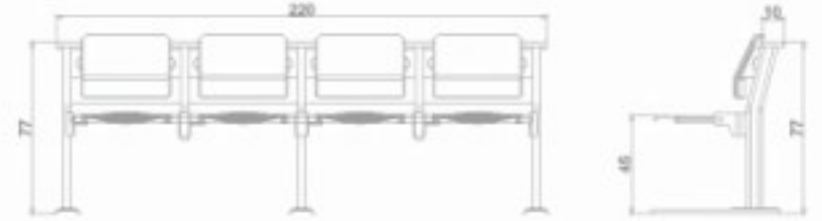

35x70x2 mm Oval Boru

**AS 0703 / A Ön**  
**Karma 3'lü Amfi Sırası / Lecture Desk**  
40x165x77 cm

35x70x2 mm Oval Boru

**AS 0704 / C Arka**  
Karma 4'lü Amfi Sırası / Lecture Desk  
10x220x77 cm

35x70x2 mm Oval Boru