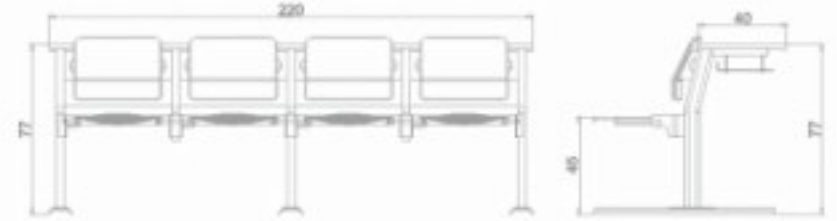

AS 0704 / A Ön
Karma 4'lü Amfi Sırası / Lecture Desk
40x220x77 cm

35x70x2 mm Oval Boru