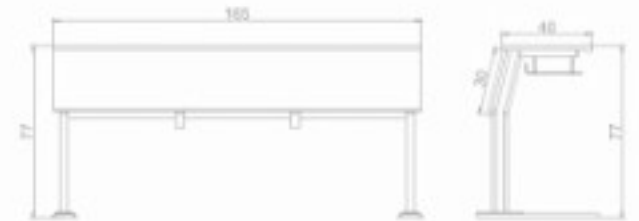

35x70x2 mm Oval Boru