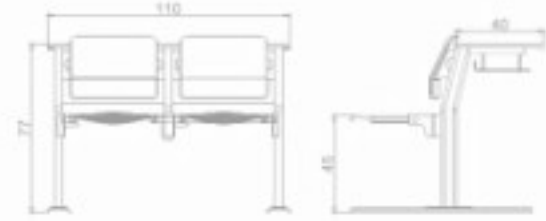

# amfi sıraları

lecture desks

**AS 0702 / C Arka**  
Karma 2'li Amfi Sırası / Lecture Desk  
10x110x77 cm

35x70x2 mm Oval Boru

**AS 0702 / B Ara**  
Karma 2'li Amfi Sırası / Lecture Desk  
40x110x77 cm

35x70x2 mm Oval Boru