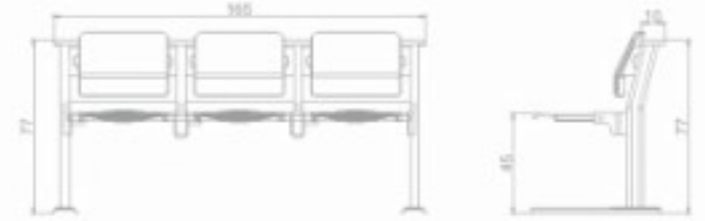

**AS 0702 / A Ön**  
Karma 2'li Amfi Sırası / Lecture Desk  
40x110x77 cm

35x70x2 mm Oval Boru

**AS 0703 / C Arka**  
**Karma 3'lü Amfi Sırası / Lecture Desk**  
10x165x77 cm

35x70x2 mm Oval Boru

**AS 0703 / B Ara**  
**Karma 3'lü Amfi Sırası / Lecture Desk**  
40x165x77 cm