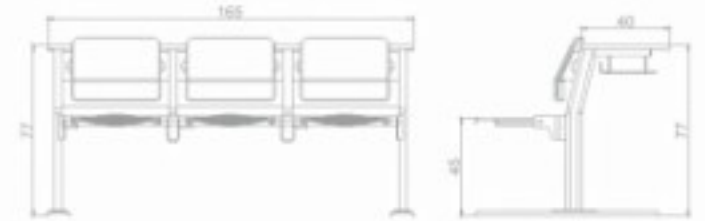

35x70x2 mm Oval Boru

AS 0703 / A Ön
Karma 3'lü Amfi Sırası / Lecture Desk
40x165x77 cm