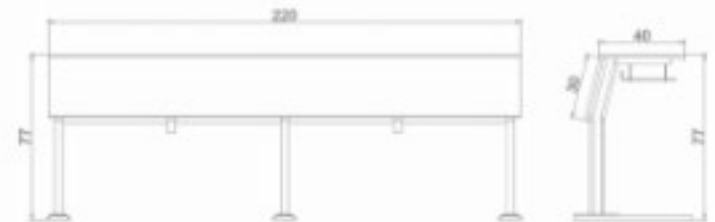

AS 0704 / C Arka
Karma 4'lü Amfi Sırası / Lecture Desk
10x220x77 cm

35x70x2 mm Oval Boru

AS 0704 / B Ara
Karma 4'lü Amfi Sırası / Lecture Desk
40x220x77 cm

35x70x2 mm Oval Boru

AS 0704 / A Ön
Karma 4'lü Amfi Sırası / Lecture Desk
40x220x77 cm

35x70x2 mm Oval Boru