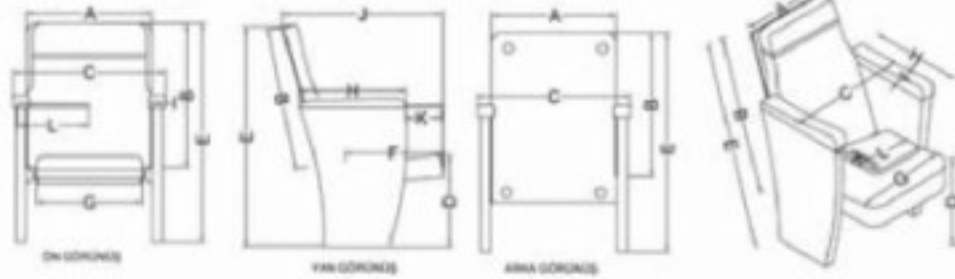

FerENZA 06 Ahşap Kollu İçten Çıkmalı Yazı Tablalı Konferans Koltuğu /
Conference Chair With Wooden Arms and Writing Desk From Inside