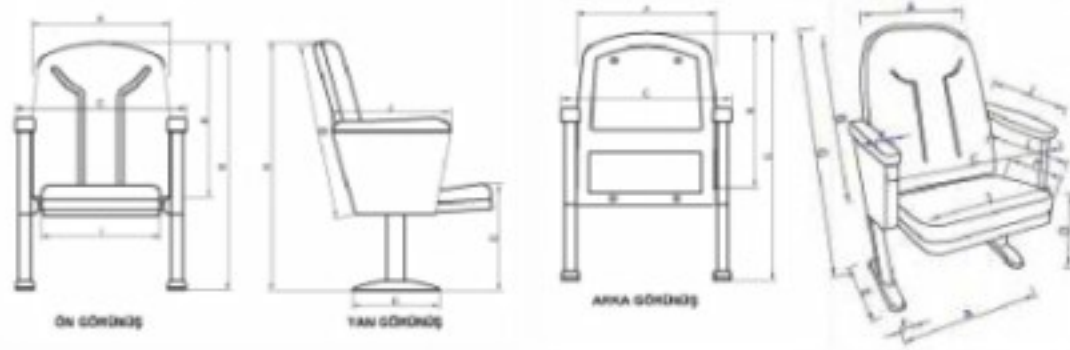

K-34

**Feranza 08 Plastik Kollu Yazı Tablasız Konferans Koltuğu /**  
Conference Chair With Plastic Arms Without Writing Desk

- A: Sirtli genişliği 49 cm
- B: Set yüksekliği 59 cm
- C: Koldan kola genişlik 60 cm
- D: Fontun yerdan yüksekliği 43 cm
- E: Metal ayak uzunluğu 31 cm
- F: Metal ayak genişliği 6 cm
- G: Yerden Yükseklik 88 cm
- H: Font uzunluğu 43 cm
- I: Font genişliği 46 cm
- J: Kol üstü uzunluğu 42 cm
- K: Kol üstü genişliği 6 cm
- L: Sirttan oturağa mesafe 58 cm