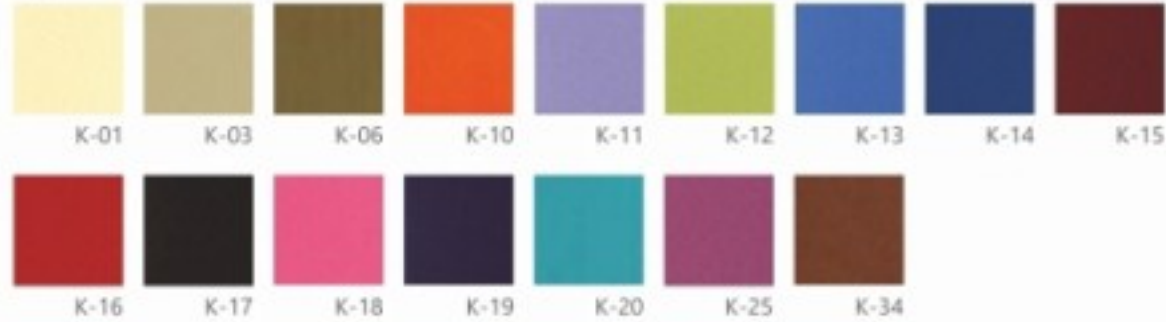

- A: Sırt genişliği 49 cm
- B: Sırt yüksekliği 70 cm
- C: Koldan kola genişlik 62 cm
- D: Fontan yerdan yüksekliği 45 cm
- E: Yerdan Yükseklik 102 cm
- F: Font uzunluğu 45 cm
- G: Font genişliği 45 cm
- H: Kol Otur uzunluğu 46 cm
- I: Kol üstü genişliği 7 cm
- J: Sırttan oturağa mesafe 72 cm
- K: Tabla Genişliği 23,5 cm
- L: Tabla Uzunluğu 24 cm

Kumaş Renkleri // Fabric Colours