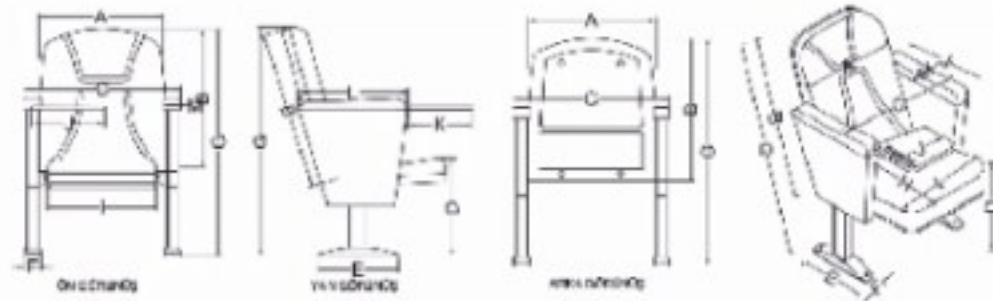

Kumaş Renkleri // Fabric Colours